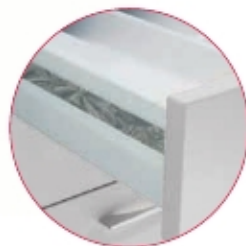

LE PREMIER TIROIR

personnalisable

différenciable

facile à fabriquer

facile à poser

Coulisse 50 Kg de charge
 Hauteur de tiroir = 92 et 115 mm
 Amortisseur SMUSO intégré
 3 Couleurs disponibles
 (gris, blanc, champagne)
 Cache neutre

Découvrez
 le **nouvel emballage**
 individuel !

PRIX NETS DE LANCEMENT valable jusqu'au 31.12.2010

Désignation	BLANC	GRIS	CHAMPAGNE
Tiroir Moovit emballage individuel H = 92mm L = 350 mm	38,00€	38,00€	38,00€
Tiroir Moovit emballage individuel H = 92mm L = 400 mm	39,00€	39,00€	39,00€
Tiroir Moovit emballage individuel H = 92mm L = 450 mm	40,00€	40,00€	40,00€
Tiroir Moovit emballage individuel H = 92mm L = 500 mm	41,00€	41,00€	41,00€
Tiroir Moovit emballage individuel H = 92mm L = 550 mm	42,00€	42,00€	42,00€
Tiroir Moovit emballage individuel H = 115mm L = 450 mm	48,00€	48,00€	48,00€
Tiroir Moovit emballage individuel H = 115mm L = 500 mm	49,00€	49,00€	49,00€
Tiroir Moovit emballage individuel H = 115mm L = 550 mm	-	-	-